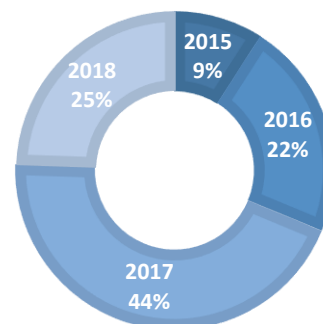

Data de Conclusão | 31-08-2018

Custo Total Elegível | 274.353,00€

Apoio Financeiro da União Europeia | FSE – 233.200,05€

Apoio financeiro público nacional/regional | NORTE 2020

Esta operação do agrupamento define-se, entre outros aspetos, por ser antecipativa, de modo a prever ameaças e oportunidades antes da ação, mas também retroativa para permitir a correção dos objetivos quando se confrontam a evolução atual com as decisões passadas. É nesta perspetiva que se enquadra o plano atual e a respetiva candidatura financeira.